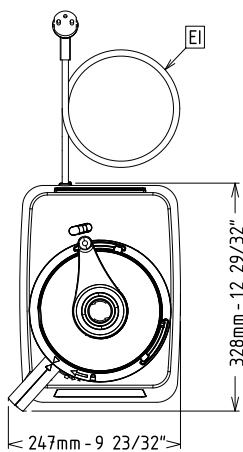

Front

Sida

EI = Elektrisk anslutning

Topp

Elektricitet

Spänning:	220-240 V/1N ph/50/60 Hz
600992 (K26VS)	
Effekt, max:	0.75 kW
Total watt:	0.75 kW

Kapacitet

Kapacitet (upp till):	
Kapacitet:	2.6 Litre

Viktig information

Ytermått, bredd	247 mm
Ytermått, djup	328 mm
Ytermått, höjd	456 mm
Fraktvikt:	16.6 kg
Kapacitet vid köthackning	0 kg
Kapacitet för att göra majonäs	0 kg
Kapacitet deg	0 kg