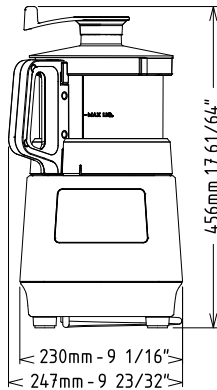

Front

EI = Elektrisk anslutning

Topp

Elektricitet

Spänning:	220-240 V/1N ph/50/60 Hz
600992 (K26VS)	
Effekt, max:	0.75 kW
Total watt:	0.75 kW

Kapacitet

Kapacitet (upp till):	
Kapacitet:	2.6 Litre

Viktig information

Ytermått, bredd	247 mm
Ytermått, djup	328 mm
Ytermått, höjd	456 mm
Fraktvikt:	16.6 kg
Kapacitet vid köthackning	0 kg
Kapacitet för att göra majonäs	0 kg
Kapacitet deg	0 kg